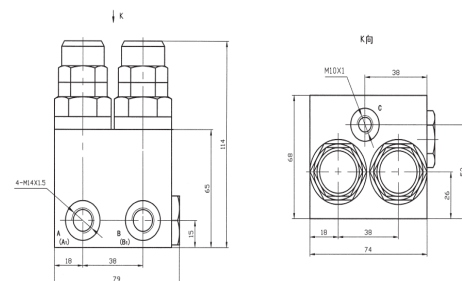

SXYF zásobníková pojistná vypouštěcí ventilová jednotka

Nominální velikost: 10,15mm
Jmenovitý průtok: 40, 63 l/min
Jmenovitý tlak: 32 MPa
Rozsah tlaků: 3~31 MPa
Medium: Hydraulický olej

YXF-L10 vypouštěcí ventilová jednotka

Nominální velikost: 10mm
Jmenovitý průtok: 40l/min
Jmenovitý tlak: 32 MPa
Medium: Hydraulický olej

HFS10 vypouštěcí ventil

Nominální velikost: 10mm
Jmenovitý průtok: 40l/min
Jmenovitý tlak: 21 MPa
Nastavitelný tlak: 10 MPa
Medium: Hydraulický olej

YLBJ-6 tlakový alarm

Alarm tlaku: 0,20 MPA
Maximalní tlak: 0,06 MPa
Napájení: 24V/DC 24V

Red line Black line Pinboard Pinboard