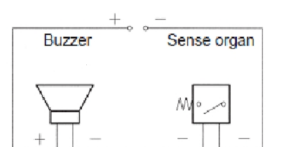

Nominální velikost: 10mm
Jmenovitý průtok: 40l/min
Jmenovitý tlak: 32 MPa
Medium: Hydraulický olej

HFS10 vypouštěcí ventil

Nominální velikost: 10mm
Jmenovitý průtok: 40l/min
Jmenovitý tlak: 21 MPa
Nastavitelný tlak: 10 MPa
Medium: Hydraulický olej

YLBJ-6 tlakový alarm

Alarm tlaku: 0,20 MPA
Maximalní tlak: 0,06 MPa
Napájení: 24V/DC 24V

Red line Black line Pinboard Pinboard