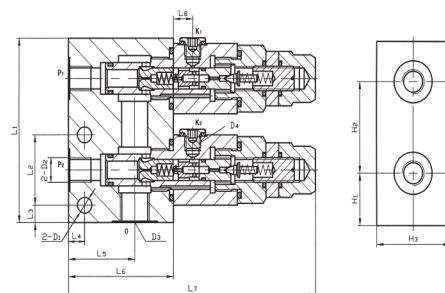

SXYF zásobníková pojistná vypouštěcí ventilová jednotka

Nominální velikost: 10,15mm
Jmenovitý průtok: 40, 63 l/min
Jmenovitý tlak: 32 MPa
Rozsah tlaků: 3~31 MPa
Medium: Hydraulický olej

YXF-L10 vypouštěcí ventilová jednotka

Nominální velikost: 10mm
Jmenovitý průtok: 40l/min
Jmenovitý tlak: 32 MPa
Medium: Hydraulický olej

HFS10 vypouštěcí ventil

Nominální velikost: 10mm
Jmenovitý průtok: 40l/min
Jmenovitý tlak: 21 MPa
Nastavitelný tlak: 10 MPa
Medium: Hydraulický olej

YLBJ-6 tlakový alarm

Alarm tlaku: 0,20 MPA
Maximalní tlak: 0,06 MPa
Napájení: 24V/DC 24V

Red line Black line Pinboard Pinboard