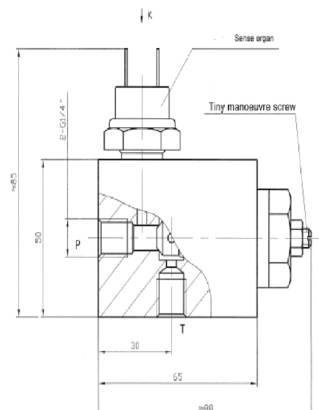

SXYF zásobníková pojistná vypouštěcí ventilová jednotka

Nominální velikost: 10,15mm
Jmenovitý průtok: 40, 63 l/min
Jmenovitý tlak: 32 MPa
Rozsah tlaků: 3~31 MPa
Medium: Hydraulický olej

YXF-L10 vypouštěcí ventilová jednotka

Nominální velikost: 10mm
Jmenovitý průtok: 40l/min
Jmenovitý tlak: 32 MPa
Medium: Hydraulický olej

HFS10 vypouštěcí ventil

Nominální velikost: 10mm
Jmenovitý průtok: 40l/min
Jmenovitý tlak: 21 MPa
Nastavitelný tlak: 10 MPa
Medium: Hydraulický olej

YLBJ-6 tlakový alarm

Alarm tlaku: 0,20 MPA
Maximalní tlak: 0,06 MPa
Napájení: 24V/DC 24V

Red line Black line Pinboard Pinboard