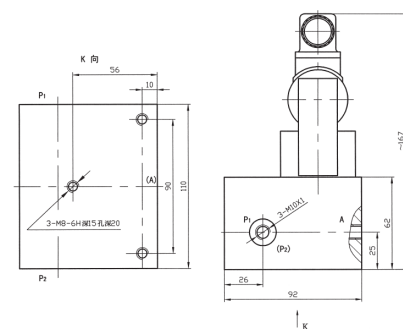

SXYF zásobníková pojistná vypouštěcí ventilová jednotka

Nominální velikost: 10,15mm
Jmenovitý průtok: 40, 63 l/min
Jmenovitý tlak: 32 MPa
Rozsah tlaků: 3~31 MPa
Medium: Hydraulický olej

YXF-L10 vypouštěcí ventilová jednotka

Nominální velikost: 10mm
Jmenovitý průtok: 40l/min
Jmenovitý tlak: 32 MPa
Medium: Hydraulický olej

HFS10 vypouštěcí ventil

Nominální velikost: 10mm
Jmenovitý průtok: 40l/min
Jmenovitý tlak: 21 MPa
Nastavitelný tlak: 10 MPa
Medium: Hydraulický olej

YLBJ-6 tlakový alarm

Alarm tlaku: 0,20 MPA
Maximalní tlak: 0,06 MPa
Napájení: 24V/DC 24V

Red line Black line Pinboard Pinboard