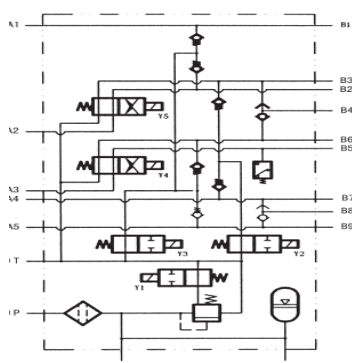

## QKF6 ventilová regulační jednotka

Jmenovitý tlak: 3,5MPa  
Jmenovitý průtok: 18l/min  
Velikost zásobníku: 0,63l  
Filtr.průtok oleje: 30l

## XZ otočný přípoj

Nominální velikost: 15, 20 mm  
Max.provozní teplota: 120°C  
Max.pracovní tlak: 1 MPa

## QXF-5 výměnný ventil

Nominální velikost: 5mm  
Tlakový rozsah: 4~ 40MPa