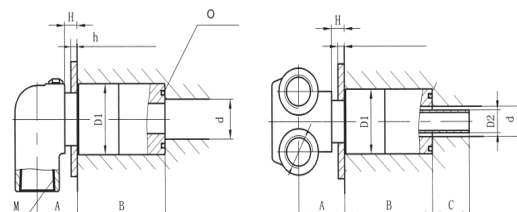

## QKF6 ventilová regulační jednotka

Jmenovitý tlak: 3,5MPa  
Jmenovitý průtok: 18l/min  
Velikost zásobníku: 0,63l  
Filtr.průtok oleje: 30l

## XZ otočný přípoj

Nominální velikost: 15, 20 mm  
Max.provozní teplota: 120°C  
Max.pracovní tlak: 1 MPa

## QXF-5 výměnný ventil

Nominální velikost: 5mm  
Tlakový rozsah: 4~ 40MPa