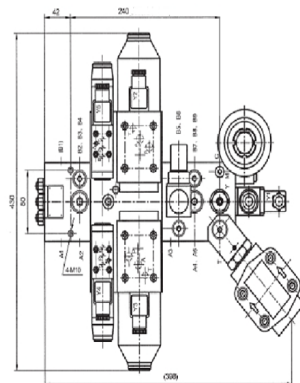

## QKF6 ventilová regulační jednotka

Jmenovitý tlak: 3,5MPa  
Jmenovitý průtok: 18l/min  
Velikost zásobníku: 0,63l  
Filtr.průtok oleje: 30l

## XZ otočný přípoj

Nominální velikost: 15, 20 mm  
Max.provozní teplota: 120°C  
Max.pracovní tlak: 1 MPa

## QXF-5 výměnný ventil

Nominální velikost: 5mm  
Tlakový rozsah: 4~ 40MPa