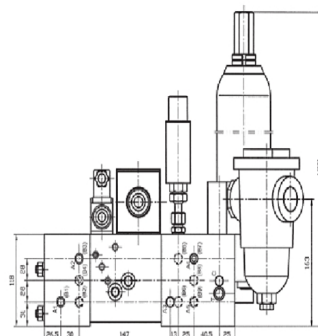

## QKF6 ventilová regulační jednotka

Jmenovitý tlak: 3,5MPa  
Jmenovitý průtok: 18l/min  
Velikost zásobníku: 0,63l  
Filtr.průtok oleje: 30l

## XZ otočný přípoj

Nominální velikost: 15, 20 mm  
Max.provozní teplota: 120°C  
Max.pracovní tlak: 1 MPa

## QXF-5 výměnný ventil

Nominální velikost: 5mm  
Tlakový rozsah: 4~ 40MPa