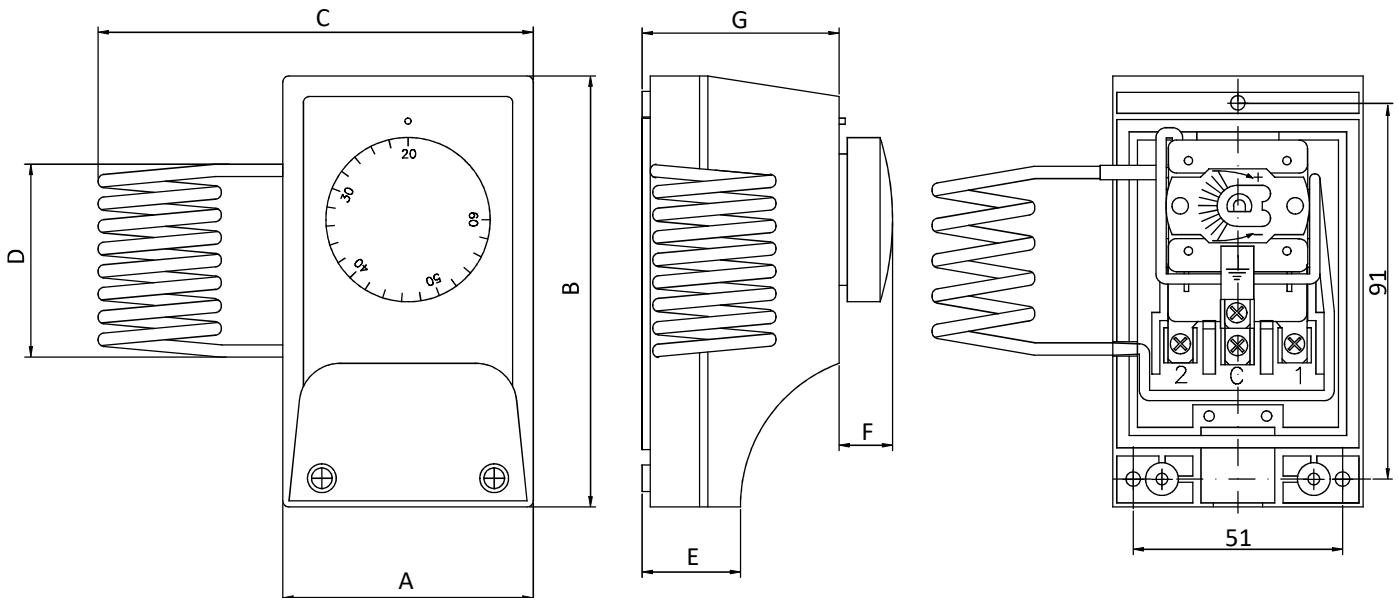

TERMOSTAT ZAKRYTOVANÝ PROSTOROVÝ

řady THPRC

POPIS:

- provedení: prostorové volně přístupná regulace
- montáž: na zeď, konzoli
 - moderní design

OBLAST POUŽITÍ:

- topenářství
- tepelné hospodářství
 - lehký průmysl
 - hydraulika

TECHNICKÉ PARAMETRY:

- teplotní rozsahy: 20-60°C
- teplotní diference: 1,5±1°C
- zatížení kontaktů: 20(5)A / 250V
 - krytí: IP 54
- konektory FastOn 6,3 mm

SPECIFIKACE:

Prostorové termostaty THPRC jsou určeny k ovládní elektrického zařízení v závislosti na teplotě prostoru. Montáž se provádí na stěnu. Termostat s krytím IP 54. Mezi hlavní přednosti patří jednoduchá obsluha, montáž a spolehlivost. Termostat se připevní pomocí úchytek na stěnu/konzoli. Termostaty umožňují nastavit hlídanou teplotu knoflíkem.

Technické parametry	THPRC
Regulační rozsah	20-60°C
Přesnost	1,5±1°C
Teplotní diference	2K
Stupeň krytí	IP 54
Rozměry čidla	45x45mm
Rychlost teplotní změny	<1°K/min
Zatížení kontaktů	20(5)A / 250 V
Provedení	volně přístupná regulace
T _{max} pouzdra	80°C
Montáž	na zeď/konzole

Rozměry v mm							
Typ	A	B	C	D	E	F	G
THPRC	61	105	105	45	24	13	48

Schéma zapojení